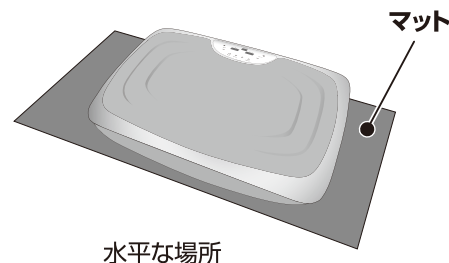

必ず守る

周囲に障害物のない、水平な場所に設置する
事故やけがのおそれがあります。

禁止

ストーブなどの火気の近くで使用したり、ホットカーペット
などの暖房機の上で使用しない
火災や事故の原因になります。

禁止

機器を移動するときは、マットを持ってひきづらない
マットが破れ、床を傷つけるおそれがあります。

禁止

直射日光の当たるところでは使用しない
変形や変質などマットを傷めるおそれがあります。

禁止

お手入れにはベンジン、シンナー、アルコール、アルカリ性
洗剤、漂白剤などは使用しない
変形や変質などマットを傷めるおそれがあります。

ご使用方法

- ①周囲に障害物のない、床面が水平な場所を選び設置する。
- ②機器にマットが巻き込まれたり、はみ出したりしないよう、マット中央に設置する。

ご注意

- ・必ず床の上に敷いてください。ラグやカーペットの上に敷くと、移染し変色するおそれがあります。
- ・設置場所は定期的に変更してください。床の材質によって、マットが貼りついたり変色するおそれがあります。

本製品の破棄方法について

地球環境保護のため、廃棄するときにはそのまま放置しないで、各自治体の取り決めにしたがってください。

主な仕様

商品名 : ポルト ジェットボード 専用マット
型番・カラー : AIM-MA02・(GY) グレー
外形寸法 : (約)幅710×奥行400×高さ5mm

質量 : 約360g
材質 : PVC(ポリ塩化ビニル)
生産国 : 中国

AIM-MA02(GY)

発売元 : 株式会社ツカモトコーポレーション エイム事業部